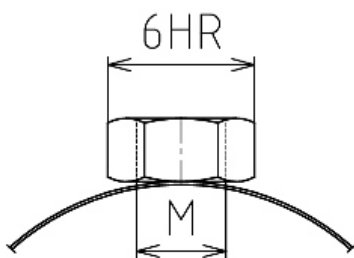

Prvky pro uchycení teplotní regulace na topných pásech

Bajonet

Držák se závitem (maticí)

Matice

Dutinové uchycení