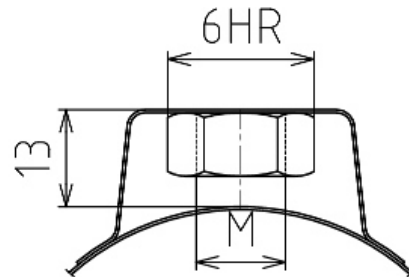

Prvky pro uchycení teplotní regulace na topných pásech

Bajonet

Držák se závitem (maticí)

Matice

Dutinové uchycení